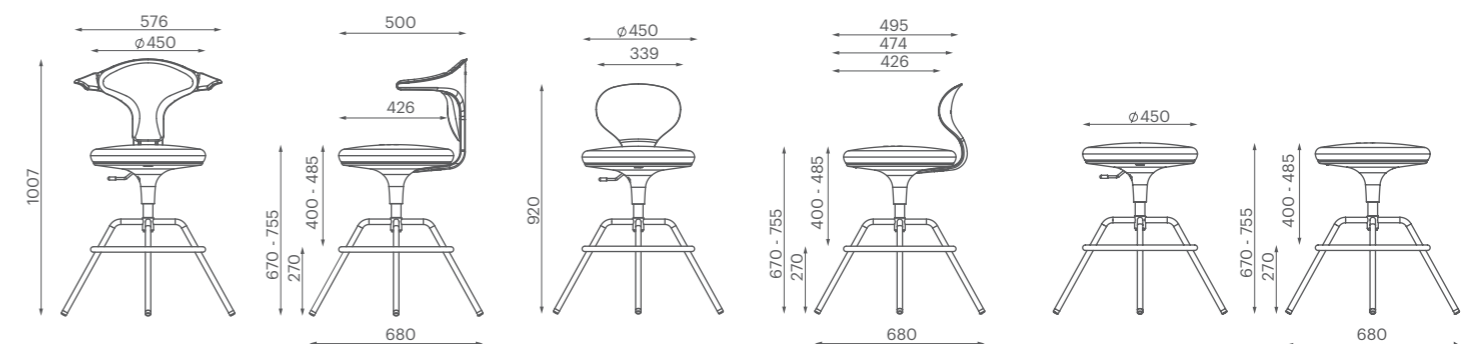

## Ginko Bar Stool

4-G210-0000-G033-G053-A

4-G240-0000-0000-G053-A

4-G230-0000-0000-G053-A

\*All dimensions are in millimeters (mm)